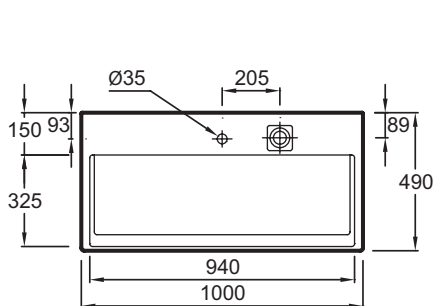

### Технические характеристики

- РАЗМЕРЫ (СМ): 100 x 49 см
- МАТЕРИАЛ: Огнеупорная керамика
- РАЗМЕТКА СВЕРЛЕНИЯ ОТВЕРСТИЯ ДЛЯ СМЕСИТЕЛЯ: С 1 отверстием для смесителя, 3 размечено
- УСТАНОВКА: Стандартные
- ОТВЕРСТИЕ ПЕРЕЛИВА: С отверстием перелива
- ПРОДУКТ В КОМПЛЕКТЕ: (смеситель не в комплекте)
- ТЕХНОЛОГИЯ: Система слива FreeDrain
- ВЕС: 31,6 кг
- ТИП УСТАНОВКИ: Подвесные или могут быть установлены вместе с мебелью
- ОТВЕРСТИЯ ДЛЯ СВЕРЛЕНИЯ: С 1 отверстием для смесителя
- ГЛАДКАЯ / НЕГЛАДКАЯ НИЖНЯЯ ПОВЕРХНОСТЬ: 0
- КОЛИЧЕСТВО РАКОВИН В СТОЛЕШНИЦЕ: Стандартные
- РЕКОМЕНДОВАННЫЙ СИФОН: 0
- РЕКОМЕНДОВАННЫЙ СМЕСИТЕЛЬ: 0

### Общая информация

Спецификация продукта: Подвесная раковина-столешница 100 x 49 см. EXC112. Коллекция: TERRACE. РАЗМЕРЫ (СМ): 100 x 49 см. ВЕС: 31,6 кг. МАТЕРИАЛ: Огнеупорная керамика. ТИП УСТАНОВКИ: Подвесные или могут быть установлены вместе с мебелью. РАЗМЕТКА СВЕРЛЕНИЯ ОТВЕРСТИЯ ДЛЯ СМЕСИТЕЛЯ: С 1 отверстием для смесителя, 3 размечено. ОТВЕРСТИЯ ДЛЯ СВЕРЛЕНИЯ: С 1 отверстием для смесителя. УСТАНОВКА: Стандартные. ГЛАДКАЯ / НЕГЛАДКАЯ НИЖНЯЯ ПОВЕРХНОСТЬ: 0. ОТВЕРСТИЕ ПЕРЕЛИВА: С отверстием перелива. КОЛИЧЕСТВО РАКОВИН В СТОЛЕШНИЦЕ: Стандартные. ПРОДУКТ В КОМПЛЕКТЕ: (смеситель не в комплекте). РЕКОМЕНДОВАННЫЙ СИФОН: 0. ТЕХНОЛОГИЯ: Система слива FreeDrain. РЕКОМЕНДОВАННЫЙ СМЕСИТЕЛЬ: 0.