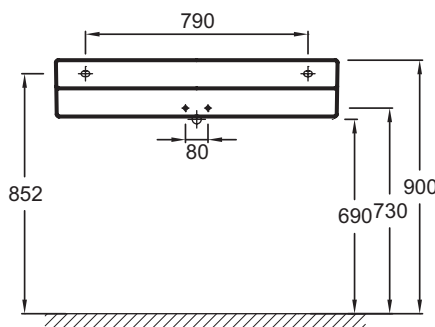

### Технические характеристики

- РАЗМЕРЫ (СМ): 100 x 49 см
- МАТЕРИАЛ: Огнеупорная керамика
- РАЗМЕТКА СВЕРЛЕНИЯ ОТВЕРСТИЯ ДЛЯ СМЕСИТЕЛЯ: С 1 отверстием для смесителя, 3 размечено
- УСТАНОВКА: Стандартные
- ОТВЕРСТИЕ ПЕРЕЛИВА: С отверстием перелива
- ПРОДУКТ В КОМПЛЕКТЕ: (смеситель не в комплекте)
- ТЕХНОЛОГИЯ: Система слива FreeDrain
- ВЕС: 31,6 кг
- ТИП УСТАНОВКИ: Подвесные или могут быть установлены вместе с мебелью
- ОТВЕРСТИЯ ДЛЯ СВЕРЛЕНИЯ: С 1 отверстием для смесителя
- ГЛАДКАЯ / НЕГЛАДКАЯ НИЖНЯЯ ПОВЕРХНОСТЬ: 0
- КОЛИЧЕСТВО РАКОВИН В СТОЛЕШНИЦЕ: Стандартные
- РЕКОМЕНДОВАННЫЙ СИФОН: 0
- РЕКОМЕНДОВАННЫЙ СМЕСИТЕЛЬ: 0

### Общая информация

Спецификация продукта: Подвесная раковина-столешница 100 x 49 см. EXC112. Коллекция: TERRACE. РАЗМЕРЫ (СМ): 100 x 49 см. ВЕС: 31,6 кг. МАТЕРИАЛ: Огнеупорная керамика. ТИП УСТАНОВКИ: Подвесные или могут быть установлены вместе с мебелью. РАЗМЕТКА СВЕРЛЕНИЯ ОТВЕРСТИЯ ДЛЯ СМЕСИТЕЛЯ: С 1 отверстием для смесителя, 3 размечено. ОТВЕРСТИЯ ДЛЯ СВЕРЛЕНИЯ: С 1 отверстием для смесителя. УСТАНОВКА: Стандартные. ГЛАДКАЯ / НЕГЛАДКАЯ НИЖНЯЯ ПОВЕРХНОСТЬ: 0. ОТВЕРСТИЕ ПЕРЕЛИВА: С отверстием перелива. КОЛИЧЕСТВО РАКОВИН В СТОЛЕШНИЦЕ: Стандартные. ПРОДУКТ В КОМПЛЕКТЕ: (смеситель не в комплекте). РЕКОМЕНДОВАННЫЙ СИФОН: 0. ТЕХНОЛОГИЯ: Система слива FreeDrain. РЕКОМЕНДОВАННЫЙ СМЕСИТЕЛЬ: 0.