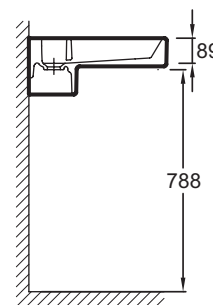

### Технические характеристики

- РАЗМЕРЫ (СМ): 100 x 49 см
- МАТЕРИАЛ: Огнеупорная керамика
- РАЗМЕТКА СВЕРЛЕНИЯ ОТВЕРСТИЯ ДЛЯ СМЕСИТЕЛЯ: С 1 отверстием для смесителя, 3 размечено
- УСТАНОВКА: Стандартные
- ОТВЕРСТИЕ ПЕРЕЛИВА: С отверстием перелива
- ПРОДУКТ В КОМПЛЕКТЕ: (смеситель не в комплекте)
- ТЕХНОЛОГИЯ: Система слива FreeDrain
- ВЕС: 31,6 кг
- ТИП УСТАНОВКИ: Подвесные или могут быть установлены вместе с мебелью
- ОТВЕРСТИЯ ДЛЯ СВЕРЛЕНИЯ: С 1 отверстием для смесителя
- ГЛАДКАЯ / НЕГЛАДКАЯ НИЖНЯЯ ПОВЕРХНОСТЬ: 0
- КОЛИЧЕСТВО РАКОВИН В СТОЛЕШНИЦЕ: Стандартные
- РЕКОМЕНДОВАННЫЙ СИФОН: 0
- РЕКОМЕНДОВАННЫЙ СМЕСИТЕЛЬ: 0

### Продукты для комплектации

- EВ1187: Мебель под раковину 100 см

### Общая информация

Спецификация продукта: Подвесная раковина-столешница 100 x 49 см. EXC112. Коллекция: TERRACE. РАЗМЕРЫ (СМ): 100 x 49 см. ВЕС: 31,6 кг. МАТЕРИАЛ: Огнеупорная керамика. ТИП УСТАНОВКИ: Подвесные или могут быть установлены вместе с мебелью. РАЗМЕТКА СВЕРЛЕНИЯ ОТВЕРСТИЯ ДЛЯ СМЕСИТЕЛЯ: С 1 отверстием для смесителя, 3 размечено. ОТВЕРСТИЯ ДЛЯ СВЕРЛЕНИЯ: С 1 отверстием для смесителя. УСТАНОВКА: Стандартные. ГЛАДКАЯ / НЕГЛАДКАЯ НИЖНЯЯ ПОВЕРХНОСТЬ: 0. ОТВЕРСТИЕ ПЕРЕЛИВА: С отверстием перелива. КОЛИЧЕСТВО РАКОВИН В СТОЛЕШНИЦЕ: Стандартные. ПРОДУКТ В КОМПЛЕКТЕ: (смеситель не в комплекте). РЕКОМЕНДОВАННЫЙ СИФОН: 0. ТЕХНОЛОГИЯ: Система слива FreeDrain. РЕКОМЕНДОВАННЫЙ СМЕСИТЕЛЬ: 0.