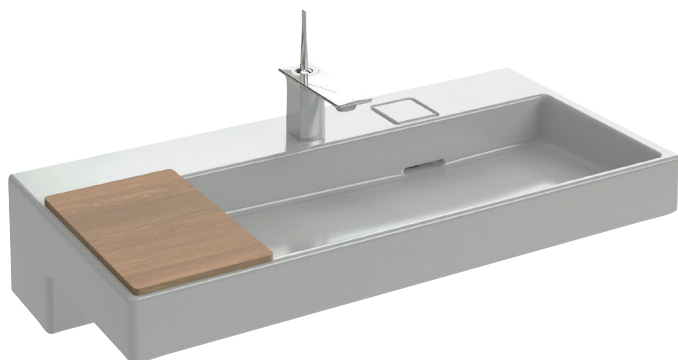

**EXC112**

**Коллекция:** TERRACE

**Отделки\*:**

00 - Белый

**Общие характеристики:**

### Преимущества для конечного пользователя

- Уникальный дизайн: Эстетичные, элегантные, точные геометрические линии для современного дизайна, L-образная модель
- Технологическая инновация: Система слива FreeDrain, которая управляется простым нажатием
- Легкий уход: скрытое сливное отверстие

### Технические характеристики

- РАЗМЕРЫ (СМ): 100 x 49 см
- МАТЕРИАЛ: Огнеупорная керамика
- РАЗМЕТКА СВЕРЛЕНИЯ ОТВЕРСТИЯ ДЛЯ СМЕСИТЕЛЯ: С 1 отверстием для смесителя, 3 размечено
- УСТАНОВКА: Стандартные
- ОТВЕРСТИЕ ПЕРЕЛИВА: С отверстием перелива
- ПРОДУКТ В КОМПЛЕКТЕ: (смеситель не в комплекте)
- ТЕХНОЛОГИЯ: Система слива FreeDrain
- ВЕС: 31,6 кг
- ТИП УСТАНОВКИ: Подвесные или могут быть установлены вместе с мебелью
- ОТВЕРСТИЯ ДЛЯ СВЕРЛЕНИЯ: С 1 отверстием для смесителя
- ГЛАДКАЯ / НЕГЛАДКАЯ НИЖНЯЯ ПОВЕРХНОСТЬ: 0
- КОЛИЧЕСТВО РАКОВИН В СТОЛЕШНИЦЕ: Стандартные
- РЕКОМЕНДОВАННЫЙ СИФОН: 0
- РЕКОМЕНДОВАННЫЙ СМЕСИТЕЛЬ: 0

### Общая информация

Спецификация продукта: Подвесная раковина-столешница 100 x 49 см. EXC112. Коллекция: TERRACE. РАЗМЕРЫ (СМ): 100 x 49 см. ВЕС: 31,6 кг. МАТЕРИАЛ: Огнеупорная керамика. ТИП УСТАНОВКИ: Подвесные или могут быть установлены вместе с мебелью. РАЗМЕТКА СВЕРЛЕНИЯ ОТВЕРСТИЯ ДЛЯ СМЕСИТЕЛЯ: С 1 отверстием для смесителя, 3 размечено. ОТВЕРСТИЯ ДЛЯ СВЕРЛЕНИЯ: С 1 отверстием для смесителя. УСТАНОВКА: Стандартные. ГЛАДКАЯ / НЕГЛАДКАЯ НИЖНЯЯ ПОВЕРХНОСТЬ: 0. ОТВЕРСТИЕ ПЕРЕЛИВА: С отверстием перелива. КОЛИЧЕСТВО РАКОВИН В СТОЛЕШНИЦЕ: Стандартные. ПРОДУКТ В КОМПЛЕКТЕ: (смеситель не в комплекте). РЕКОМЕНДОВАННЫЙ СИФОН: 0. ТЕХНОЛОГИЯ: Система слива FreeDrain. РЕКОМЕНДОВАННЫЙ СМЕСИТЕЛЬ: 0.